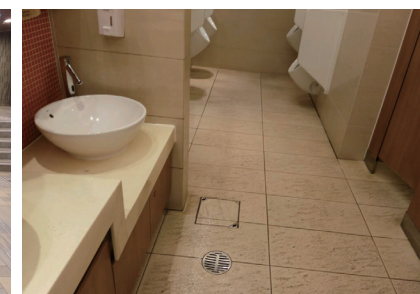

多麗「滑動力」是單組份自乾型的環保水性防滑塗料，塗層附著力強，耐候性、耐水性及耐污染性好等特點，適合用於拋光磚、雲石或光滑的石材表面作防滑用途；包括：走道、階梯、大廳、廚房、客房、衛生間、浴室、泳池、商場、護老院、醫院、幼兒中心、車站、餐廳、酒店、公眾休閒場所及積水濕/油滑致容易滑倒的地方使用。多麗「滑動力」是綠色安全有效的地面防滑產品。

多麗國際發展公司

(順隆集團國際發展有限公司 附屬公司)

Dori International Development Co